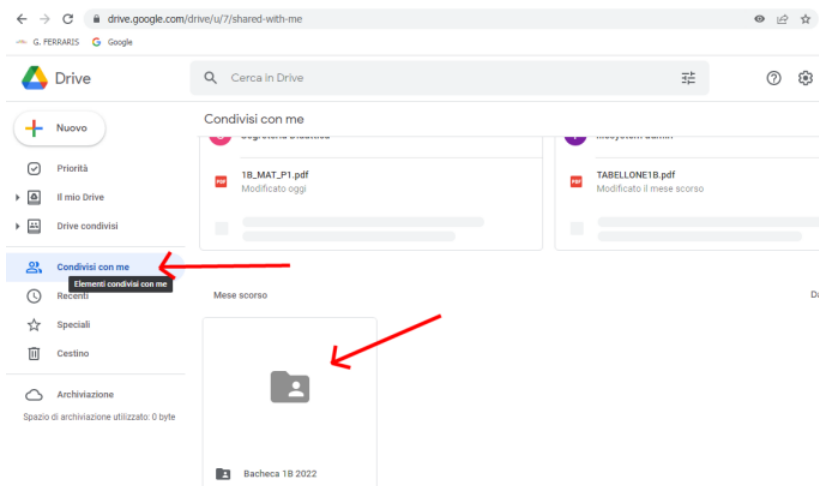

## VISUALIZZAZIONE GRUPPI CORSI DI RECUPERO PER SOSPENSIONE DEL GIUDIZIO

### ACCESSO ALLA BACHECA DELLA CLASSE

1. Accedere alla classroom della classe usando le credenziali dello studente e quindi accedere all'APP **Drive** usando il menu con i 9 puntini in alto a destra

2. Accedere al drive **“Condivisi con me”** usando il menù a sinistra