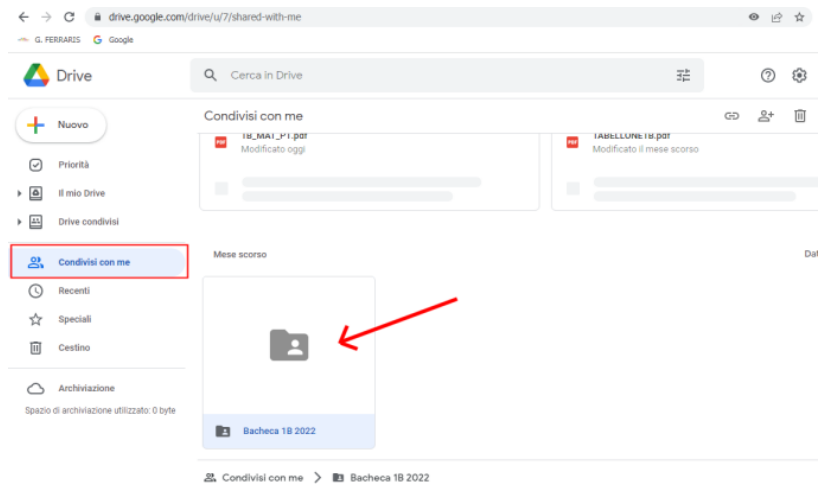

3. Accedere alla bacheca della classe