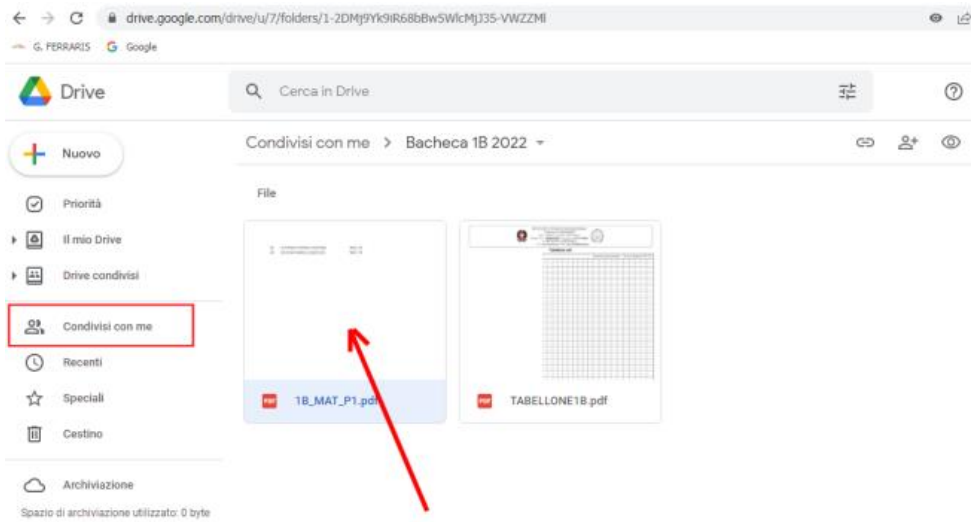

4. Visualizzare il file pdf con il nome della classe