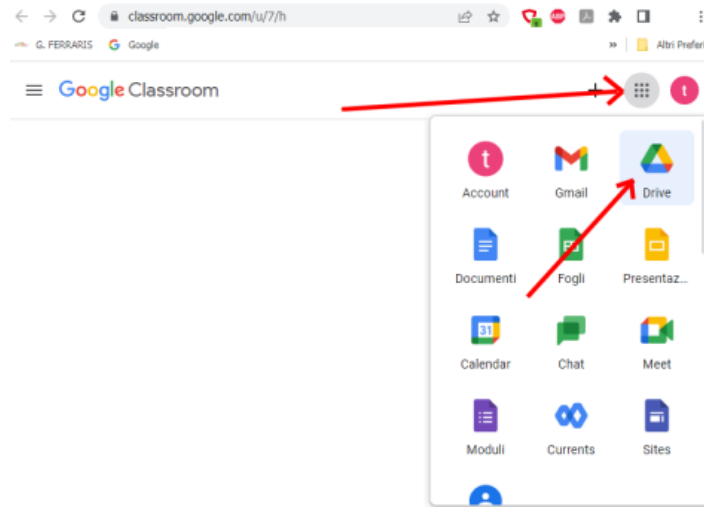

## VISUALIZZAZIONE GRUPPI CORSI DI RECUPERO PER SOSPENSIONE DEL GIUDIZIO

### ACCESSO ALLA BACHECA DELLA CLASSE

1. Accedere alla classroom della classe usando le credenziali dello studente e quindi accedere all'APP **Drive** usando il menu con i 9 puntini in alto a destra

2. Accedere al drive **“Condivisi con me”** usando il menù a sinistra